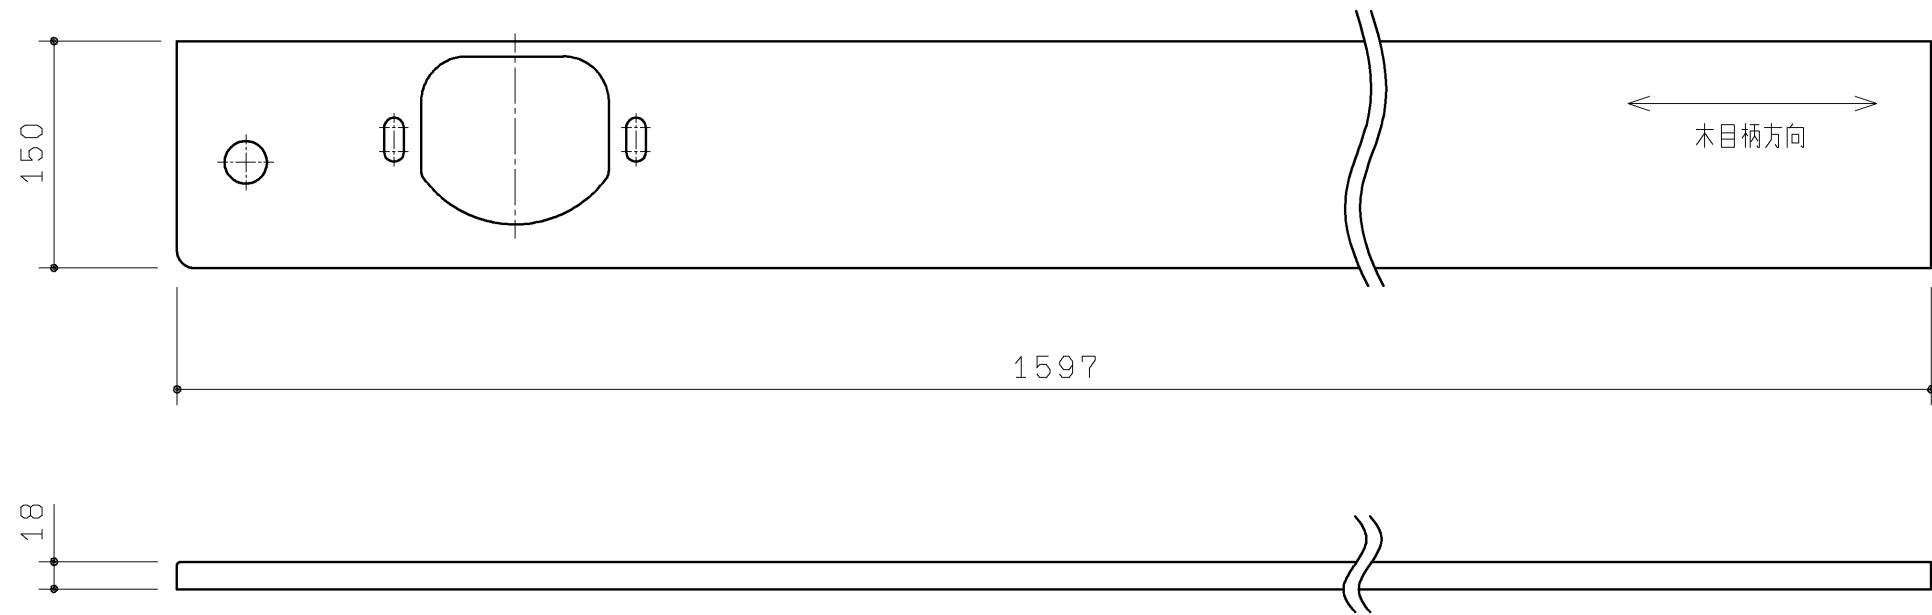

品番	表面色
UGKR03DL#NW1	ホワイト
UGKR03DL#EL	ライトウッドN
UGKR03DL#MW	ダルブラウン
UGKR03DL#EW	ホワイトウッド
UGKR03DL#EM	ミディアムウッドN

材質：木質+シート貼り

TOTO		第三角法	単位 mm	名称
製図 正	検図 由井	日付 20.04.10	尺度 1:5	カウンター
備考			図面数 1/1	品番 UGKR03DL#